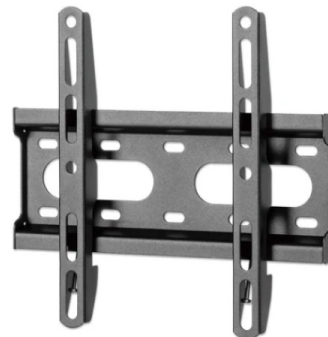

Nosač za TV fiksni Manhattan 462259 23"-43"

Šifra: 62993
Kategorija proizvoda: Nosači za TV
Proizvođač: Manhattan

Cena: **1.440,00** din.

Ultra tanki TV zidni nosač za TV instalacije u ravnini

Kada se lokacije gledanja i visine TV-a fiksiraju na optimalnim pozicijama, Manhattan Low-Profile Fixed TV Wall Mount stvara gotovo ravnu instalaciju blizu zida koja poboljšava tanku, modernu TV siluetu. Sa ovim nosačem, vaš televizor sedi samo 27 mm (1 u.) od zida. Izrađen od visokokvalitetnog, plastificiranog čelika, odgovara ravnim i zakrivljenim LCD, LED ili plazma televizorima do 43 "i težine do 45 kg (100 lbs.). Nudi VESA usaglašenost do 200x200, i odličan je za stambene, kancelarijske, ugostiteljske, učionice, konferencijske sale, digitalne signalizacije i druge komercijalne aplikacije.

Podržava jedan 23" do 43" TV do 45 kg (100 cm.)

Drži TV samo 27 mm (1 u.) od zida

Uključuje priložiti nivo balona

Zadovoljava VESA standarde 75x75 do 200x200 npr.
75x75, 100x100, 100x150, 150x100, 100x200,
200x100, 150x150, 200x200