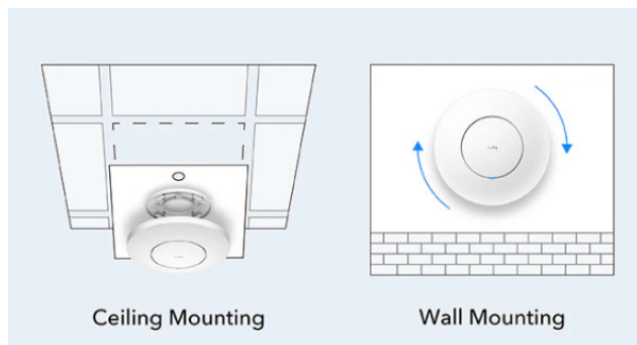

Cudy AP3000, AX3000 Ceiling Mount, 2.5G Wi-Fi 6 Access Point

Šifra: 62723

Kategorija proizvoda: Ruteri

Proizvođač: Cudy

Cena: **7.076,00** din.

Verzija modela AP3000 1.0 CPU čipset: MT7981BA Detalji CPU-a: 1,3 GHz Dual-Core CPU
Memorija/Skladištenje Flash/ROM: 256 MB (2 Gbit) NAND DDR/RAM: 512 MB (4 Gbit) DDR4 Wireless 5 GHz
Wi-Fi brzina: 2402 Mbps 2,4 GHz Wi-Fi brzina: 574 Mbps 5 GHz Wi-Fi strimovi: 3T3R (3x3 MIMO) 2,4 GHz Wi-Fi strimovi: 2T2R (2x2 MIMO) Wi-Fi antene: 5x Unutrašnje Maksimalno pojačanje antene od 5 GHz: 5,6 dBi Maksimalno pojačanje antene od 2,4 GHz: 4,8 dBi FEM ili PA/LNA: 5 GHz: 3x velike snage; 2,4 GHz: 2x velike snage Beamforming: True Maksimalne performanse dometa: 200 m (656 stopa) Unutrasnji WiFi opseg varira u zavisnosti od rasporeda i materijala zidova. Pogledajte specifikacije performansi zida za predloge za postavljanje. Performanse zida: Dva drvena zida debljine Interfejsi 2.5G RJ45 portovi: 1 Ethernet Notes: Prihvata PoE napajanje LED: sistem Fizička dugmad: Dugme za resetovanje Ulaz za napajanje: DC Jack, PoE preko Ethernet porta Power Power Methods: DC; 802.3at/af PoE; Pasivni PoE DC: 12V 1.5A Pasivni PoE: 48 ~ 57V Adapter za napajanje: AP3000 | DC adapter u kutiji: Ulaz: 100 ~ 240 V, 50/60 Hz AC Izlaz: 12V 1.5A DC AP3000_P | PoE adapter u kutiji: Ulaz: 100 ~ 240 V, 50/60 Hz AC Izlaz: 48V Pasivni PoE Maksimalna potrošnja energije (W): 12 W (48 V PoE) 12 W (DC) Potrošnja energije u stanju mirovanja (W): 6,1 W (48 V PoE) 6,1 W (DC) Pouzdanost Advanced: Hardware Watchdog ESD kontaktna zaštita: 4kV ESD zaštita vazduha: 8kV Radna temperatura okoline: -10 C ~ 60 C (14 F ~ 140 F) Temperatura skladištenja: -40 C ~ 70 C (-40 F ~ 158 F) Radna vlažnost: 10% ~ 90% bez kondenzacije Vlažnost skladištenja: 5% ~ 90% bez kondenzacije Sertifikati: FCC, CE Mehanička instalacija Montaža na zid Montaža na plafon Dimenzija PH231,9x57,1 mm; PH9,13x2,25 inča Težina proizvoda 494 g (17,43 oz.) Sadržaj paketa: AP3000 Power Adapter Montažni komplet Ethernet Cable Uputstvo za instalaciju