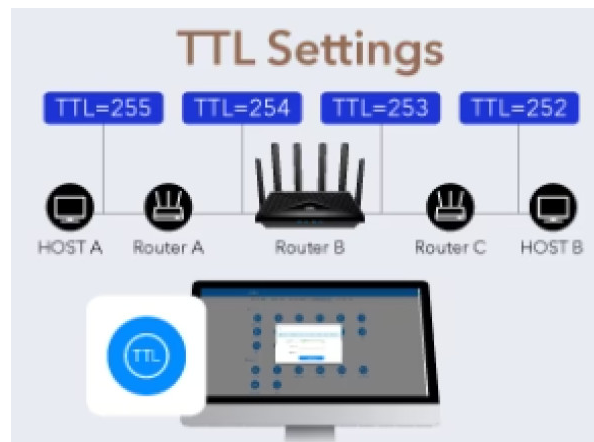

Cudy LT700 AC1200 Wi-Fi 4G LTE-Cat6 Gigabit Router

Šifra: 62720

Kategorija proizvoda: Ruteri

Proizvođač: Cudy

Cena: **12.744,00** din.

4G LTE napredni WiFi ruter sa dva nano SIM slota i četiri GbE, pružajući visoke performanse i fleksibilne mreže za dom, kancelariju, nadzor, izložbe i RV scenarije. 4G Cat.6 sa maksimalnim DL 300 Mbps Dvopojasni Wi-Fi sa 4 toka 5 4x Gigabit Ethernet porta 2x nano SIM slota Odvojive celijske antene Cudy Mesh, VPN server i klijent Verzija modela LT700 1.0 CPU Chipset: MT7621DAT+MT7613BEN+MT7603EN Detalji CPU: 580 MHZ Single-Core, MIPS24KEC Memorija/Stroage Flash/ROM 16 MB (128 Mbit) NOR; DDR/RAM 128 MB (1 Gbit) DDR3 Cellular Standards 4G LTE Cat.6 Celijske antene 4x odvojive Odvojivi konektor za celijske antene SMA ženski Opcije za SIM 2x Nano SIM slota Dostupne verzije Verzija EU, SAD Region pogodan za EU: Evropa, Bliski istok, Afrika EU maksimalna DL brzina 300 Mbps (LTE-FDD), 226 Mbps (LTE-TDD) EU maksimalna UL brzina 50 Mbps (LTE-FDD), 28 Mbps (LTE-TDD) EU celijske karakteristike DL 2CA, DL 2x2 MIMO EU celijski opsezi LTE-FDD: B1/3/5/7/8/20/28/32; LTE-TDD: B38/40/41; WCDMA: B1/3/5/8 Pogodan region: SAD Sjedinjene Države, Kanada Maksimalna brzina DL u SAD 300 Mbps (LTE-FDD), 226 Mbps (LTE-TDD) Maksimalna UL brzina SAD 50 Mbps (LTE-FDD), 28 Mbps (LTE-TDD) Američke mobilne karakteristike DL 2CA, DL 4x4 MIMO US Cellular Bands LTE-FDD: B2/4/5/7/12/13/14/25/26/29/30/66/71; LTE-TDD: B41/48 Wireless 5 GHz wi-Fi brzina 867 Mbps Wi-Fi opsezi EU 2,4 GHz Wi-Fi brzina 300 Mbps 5 GHz Wi-Fi strimovi 2T2R (2x2 MIMO) 2,4 GHz Wi-Fi strimovi 2T2R (2x2 MIMO) Wi-Fi antene 2x fiksne Maksimalno pojačanje antene od 5 GHz 5,18 dBi Maksimalno pojačanje antene od 2,4 GHz 3,16 dBi Odvojivi konektor za Wi-Fi antene RP-SMA ženski FEM ili PA/LNA 5 GHz: 2x Interni 2,4 GHz: 2x Interni Snaga Wi-Fi prenosa CE: FCC: Maksimalne performanse dometa: 120 m (394 ft) Unutarnji ViFi opseg varira u zavisnosti od rasporeda i materijala zidova. Pogledajte specifikacije performansi zida za predloge za postavljanje. Performanse zida: Dva drvena zida debljine Interfejsi Fizička dugmad: WPS dugme; Reset dugme Gigabitni RJ45 portovi 4 Ethernet napomene Jedan port podržava VAN/LAN konfiguraciju, a ostali su LAN portovi LED: Snaga, Internet, Wi-fi, Cellular Ulaz za napajanje: DC Jack Snaga Power Methods DC DC 12V 1A Ulaz adaptera za napajanje: 100 ~ 240 V, 50/60 Hz AC Izlaz: 12V 1A DC Maksimalna potrošnja energije (w) 11,2w Potrošnja energije u stanju mirovanja (W) 3,6W Pouzdanost ESD Air Protection 4kV ESD kontaktna zaštita 8kV Radna temperatura okoline: 0 C ~ 40 C (32 F ~ 104 F) Temperatura skladištenja: -40 C ~ 70 C (-40 F ~ 158 F) Radna vlažnost: 10% ~ 90% bez kondenzacije Vlažnost skladištenja: 5% ~ 90% bez kondenzacije Sadržaj paketa: Glavni proizvod Odvojive antene Adapter za napajanje Ethernet kabal Uputstvo za instalaciju Dimenzije 253x152,5x48,2 mm; 9,96x6x1,9 inča Instalacija: Desktop; Zidna montaža Informacije o poručivanju Maloprodajno pakovanje Dimenzije 393x250x60 mm; 15,47x9,84x2,36 inča Neto težina kartona u EU / SAD: 9,5 kg (20,94 lbs) Bruto težina kartona u EU/SAD: 10,4 kg (22,93 lbs) Jedinice po kartonu 10 Karton Dimenzija 40,8x33x52,5 cm