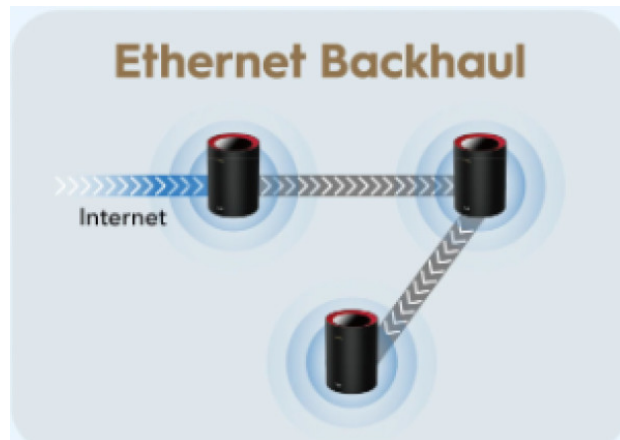

## Cudy M3000(1-Pack) AX3000 Wi-Fi 6 Mesh 2.5G Solution

Šifra: 62719  
Kategorija proizvoda: Ruteri  
Proizvođač: Cudy

Cena: **4.937,00** din.

Mrežni WiFi 6 sistem sa pet antena za obezbeđivanje superbrze mreže za velike domove sa 4K strimingom i zahtevima za igranje, sa Cudy Mesh, kontrolom aplikacija, VPN, HE160, OFDMA i MU-MIMO. Pogodno za pristup internetu do 2,5 Gbps. 1,3 GHz Dual-Core CPU Dvopojasni Wi-Fi sa 5 tokova 6 200 povezanih uređaja Fast Roaming WireGuard, OpenVPN, ZeroTier, itd Verzija modela: M3000 1.0 CPU: čipset MT7981BA; Detalji CPU-a 1,3 GHz Dual-Core, ARM Cortek-A53 Memorija/Storage Flash/ROM 128 MB (1 Gbit) NAND; DDR/RAM 256 MB (2 Gbit) DDR3 Bežični 5 GHz Wi-Fi brzina 2402 Mbps 2,4 GHz Wi-Fi brzina 574 Mbps 5 GHz Wi-Fi strimovi 3T3R (3x3 MIMO) 2,4 GHz Wi-Fi strimovi 2T2R (2x2 MIMO) Wi-Fi opsezi EU + DFS, US + DFS Wi-Fi antene 5x Unutrašnje Maksimalno pojačanje antene od 5 GHz 5,1 dBi Maksimalno pojačanje antene od 2,4 GHz 4,2 dBi FEM ili PA/LNA 5 GHz: 3x Interni; 2,4 GHz: 2x Interni Maksimalne performanse dometa: 130 m (427 stopa) Unutarnji WiFi opseg varira u zavisnosti od rasporeda i materijala zidova. Pogledajte specifikacije performansi zida za predloge za postavljanje. Performanse zida: Tri drvena zida debljine Snaga Wi-Fi prenosa CE: FCC: Interfejsi 2.5G RJ45 portovi 1 Gigabitni RJ45 portovi 1 Ethernet napomene 2.5G port je WAN port, a gigabitni port LAN port LED: Sistem; Brzina/Link/ACT svakog Ethernet porta Fizička dugmad: WPS dugme; Reset dugme Ulaz za napajanje: DC Jack Snaga Power Methods: DC DC: 12V 1A Adapter za napajanje: Ulaz-100 ~ 240 V, 50/60 Hz AC; Izlaz- 12V 1A DC Pouzdanost Okruženje Radna temperatura: 0 C ~ 40 C (32 F ~ 104 F) Temperatura skladištenja: -40 C ~ 70 C (-40 F ~ 158 F) Vlažnost: 10% ~ 90% bez kondenzacije Vlažnost skladištenja: 5% ~ 95% bez kondenzacije Mehanička instalacija Desktop, Montaža na zid Dimenzija ?110x154,5 mm; ?4,33x6,08 inča Težina proizvoda 1-Pack | EU / SAD: 360 g (12,7 oz.) 3-Pack | EU / SAD: 360 g (12,7 oz.) 2-Pack | EU / SAD: 360 g (12,7 oz.) Sadržaj paketa: Glavni proizvod; Adapter za napajanje; Ethernet kabal; Uputstvo za instalaciju Informacije o porudžbini Težina maloprodajnog pakovanja: 1-Pack | EU / SAD: 680 g (12,7 oz.) 3-Pack | EU / SAD: 1500 g (12,7 oz.) 2-Pack | EU / SAD: 1100 g (12,7 oz.) Dimenzija maloprodajnog paketa: 1-pakovanje: 145x130x265 mm 5,71x5,12x10,43 inča 2 paket: 330x130x265 mm 12,99x5,12x10,43 inča 3-pakovanje: 415x140x248 mm 16,34x5,51x9,76 inča Jedinice po kartonu 1-pakovanje: 16 2-Pakovanje: 8 3-Pakovanje: 4 Carton Dimension 1 pakovanje: 57x56x26 cm; 2,24x2,2x1,02 inča Pakovanje od 2 komada: 55x54,5x35,3 cm; 2,17x2,15x1,39 inča Pakovanje od 3 komada: 53,6x40x28,7 cm; 2,11x1,57x1,13 inča Bruto težina kartona 1-Pack | EU / SAD: 12,2 kg (26,9 lbs) 3-Pack | EU / SAD: 9,6 kg (21,16 lbs) 2-Pack | EU / SAD: 12 kg (26,46 lbs) Neto težina kartona 1-Pack | EU / SAD: 10,9 kg (24,03 lbs) 3-Pack | EU / SAD: 8,5 kg (18,74 lbs) 2-Pack | EU / SAD: 11,5 kg (25,35 lbs)