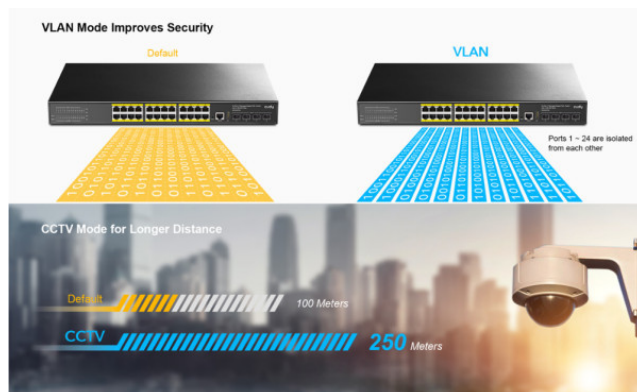

Cudy GS5024S4 24-Port Layer 3 Managed Gigabit Switch with 4 10G SFP Slots

Šifra: 62703

Kategorija proizvoda: Switch uređaji

Proizvođač: Cudy

Cena: **47.716,00** din.

24-GbE, 4-SFP+, Layer 3 prekidač sa tihim sistemom hlađenja bez ventilatora. 24x GbE 4x 10G SFP+ Bez ventilatora i tiho hlađenje L3 Upravljačke funkcije Verzija modela GS5024S4 1.0 Protokoli 802.3 Protokoli: 802.3i 10 Mbps preko Twisted Pair 802.3u 100 Mbps preko Twisted Pair 802.3ab 1 Gbps preko Twisted Pair 802.3z 1,25 Gbps preko optičkog kabla 802.3ae 10GBASE-SR/SW/LW/EW/LR/PR/ER 802.3ak 10GBASE-LRM 802.3k kontrola protoka 802.3az Ušteda energije 802.3ad Active Link Aggregation 802.1 Protocols 802.1d: STP 802.1s: MSTP 802.1p: LAN Layer 2 Cos/Cos protokol u vezi sa prioritetom saobracaja 802.1k: Rad VLAN mosta 802.1s: MSTP 802.1v: RSTP 802.1ab: LLDP/LLDP-MED 802.1k autentikacija korisnika Memorija/Storage Flash/ROM 16 MB (128 Mbit) NOR DDR/RAM 128 MB (1 Gbit) DDR3 Interfejsi Fizička dugmad: Dugme za resetovanje Gigabitni RJ45: portovi 24 10G SFP+ slot: 4 Konzolni portovi: 1x RJ45, 1x USB LED: Snaga, Sistem, Brzina/Link/ACT svakog Ethernet porta Ulaz za napajanje: AC Ulaz Performanse Brzina bakra i rastojanje: Cat. 3 ili veci kabl: 100 metara pri 10 Mbps Cat. Kabl od 5 ili više: 100 metara pri 100 Mbps Cat. 5e ili viši kabl: 100 metara na Gigabitu Tabela MAC adresa 16384 VLAN 4096 Maksimalni kapacitet prebacivanja 128 Gbps Maksimalna brzina prosleđivanja 95,232 Mpps Jumbo okvir 12 KB Bafer paketa 12 Mbit Načini napajanja: AC AC: 90~260V 50/60Hz Pouzdanost Tipovi uzemljenja: Utikač sa tri zupca, Tačka uzemljenja Radna temperatura okoline: 0 C ~ 40 C (32 F ~ 104 F) Temperatura skladištenja: -40 C ~ 70 C (-40 F ~ 158 F) Radna vlažnost: 10% ~ 90% bez kondenzacije Vlažnost skladištenja: 5% ~ 90% bez kondenzacije Opšti standardi EMI: FCC deo 15 CISPR (EN55032) klasa A EMS: EN61000-4-2 (ESD) EN61000-4-4 (EFT) EN61000-4-5 (prenapon) Sadržaj paketa: Glavni proizvod, Kabl za napajanje, Uputstvo za instalaciju, Oprema za montiranje Mehanička instalacija: Desktop, Montaža na rack preko nosača Materijal kucišta: Metal Dimenzija: 440x205x44 mm; 17,32x8,07x1,73 inča Težina proizvoda u EU: 2530 g (89,24 oz.), Informacije o porudžbini Maloprodajno pakovanje Dimenzije 500x290x85 mm; 19,69x11,42x3,35 inča Težina maloprodajnog pakovanja u EU: 3140 g (89,24 oz.), Neto težina kartona: 16,2 kg (35,71 lbs) Bruto težina kartona: 17,2 kg (37,92 lbs)