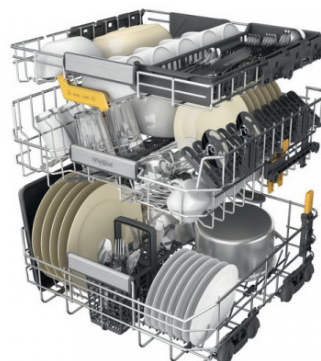

## WHIRLPOOL W8I HT40 T mašina za pranje sudova - 60cm

Šifra: 62165  
 Kategorija proizvoda: Mašina za pranje sudova  
 Proizvođač: Whirlpool

Cena: **83.379,00** din.

|                        |                      |   |   |
|------------------------|----------------------|---|---|
| Fizičke karakteristike | Boja:                | Inox<br>82cm<br>59.8cm  | Visina<br>Širina:   |
|                        | Tip:                 | Ugradna mašina za pranje sudova<br>Potpuno ugradna<br>C   | Koeficijent energetske učinkovitosti<br>Energetski razred |
|                        | Dodatne funkcije:    | Elektronska kontrola,<br>Automatsko otvaranje vrata,<br>Odložen start (0-24h), LED displej<br>Statično sušenje<br>6th SENSE tehnologija           | Programi<br>Podržane funkcije                             |
|                        | Programi:            | Prepranje, Eco program 50°C,<br>Intenzivni program 65°C, Brzi program,<br>Program za staklo, Kratki program, Self Clean,<br>Program mešovito 55°C | Reklamacioni period                                       |
|                        | Reklamacioni period: | 24 meseca   |   |