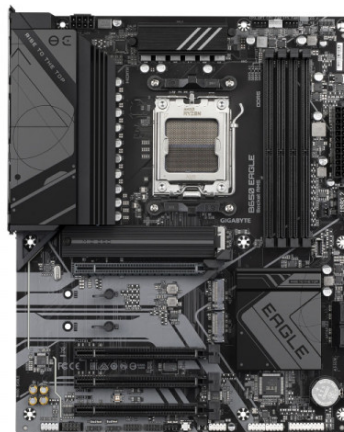

## GIGABYTE B650 EAGLE rev 1.x matična ploča

Šifra: 61987

Kategorija proizvoda: Matične ploče

Proizvođač: GIGABYTE

Cena: **21.373,00** din.

Audio	Broj kanala:	245.17.1 Realtek High Definition	Model: Napomena:
	Format:	ATX 305mm x 244mm 8	Dimenzije: Fiksirajući:
	Tip memorije:	DDR5 4 6.000MTs (O.C.), 7.200MTs (O.C.), 7.000MTs (O.C.), 6.800MTs (O.C.), 6.600MTs (O.C.), 6.400MTs (O.C.), 6.200MTs (O.C.), 5.200MTs, 4.800MTs, 7.600MTs (O.C.), 5.600MTs (O.C.), 4.400MTs	Memorija: Podržane:
	Žična mreža (LAN):	1000Base-T (Gigabit) Realtek	Model: Napomena:
	Procesorsko ležište (socket):	AMD AM5 AMD B650 AMD	Čipset: Grafika:
	Podržane tehnologije:	Q-Flash Plus, GIGABYTE Control Center	Priključci:
	DisplayPort priključci:	1x DisplayPort 1x HDMI 1 (tastatura ili miš)	HDMI: PS2:
	Reklamacioni period:	36 meseci	Skladiš:
	SATA priključci (ukupno):	4 SATA III 6Gbps 3x M.2	SATA: Ostali skladi:
	PCI Express x16 slot:	1x PCI Express 4.0, 3x PCI Express 3.0 4	PCI slot: