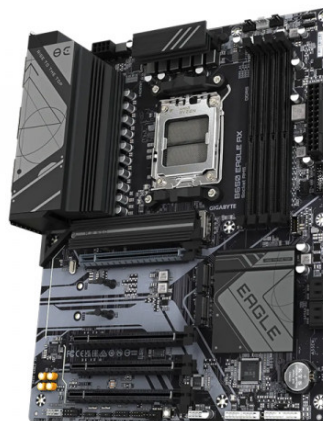

## GIGABYTE B650 EAGLE AX rev. 1.x matična ploča

Šifra: 61985  
 Kategorija proizvoda: Matične ploče  
 Proizvođač: GIGABYTE

Cena: **21.373,00** din.

Audio	Broj kanala:	8 (7.1) Realtek High Definition	Model: Napomena:
	Format:	ATX 305mm x 244mm	Dimenzije:
	Tip memorije:	DDR5 4 6.000MTs (O.C.), 7.200MTs (O.C.), 7.000MTs (O.C.), 6.800MTs (O.C.), 6.600MTs (O.C.), 6.400MTs (O.C.), 6.200MTs (O.C.), 5.200MTs, 4.800MTs, 7.600MTs (O.C.), 5.600MTs (O.C.), 4.400MTs	Memorija: Podržane:
	Žična mreža (LAN):	1000Base-T (Gigabit) Realtek RTL8852CE Da	Model: Wi-Fi:
	Procesorsko ležište (socket):	AMD AM5 AMD B650	Čipset:
	DisplayPort priključci:	1x DisplayPort 1x HDMI 1 (tastatura ili miš)	HDMI: PS2:
	Reklamacioni period:	36 meseci	Skladiš:
	SATA priključci (ukupno):	4 SATA III 6Gbps 3x M.2 Socket 3 (SSD)	SATA: Ostali skla:
	PCI Express x16 slot:	1x PCI Express 4.0 (x16 mode), 3x PCI Express 3.0	Unutra:
	Naponski priključci:	1 x 24 pin ATX Power Connector, 1 x 8-pin ATX 12V power connector  1 (podrška za 1 USB 3.2 Gen 1 Tip C porta), 1 (podrška za USB 3.2 Gen 1 porta)	USB 3.2:  USB 2.0: