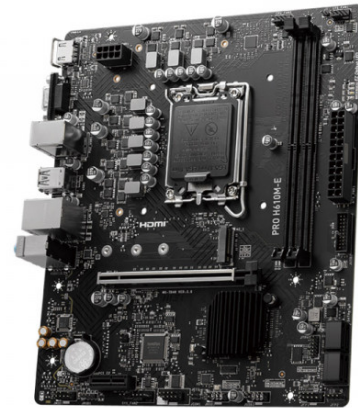

MSI PRO H610M-E matična ploča

Šifra: 60956

Kategorija proizvoda: Matične ploče

Proizvođač: MSGW

Cena: **9.824,00** din.

Audio	Broj kanala:	8 (7.1) Realtek ALC897 Codec High Definition	Model Napomena
	Format:	microATX 236.16mm x 200mm	Dimenzije
	Tip memorije:	DDR5 2 5.600MHz	Memorija Podržane
	Žična mreža (LAN):	1000Base-T (Gigabit) Realtek RTL8111H	Model Opis
	Procesorsko ležište (socket):	Intel 1700 Intel H610	Čipset
	Podržane tehnologije:	EZ setting	Priključci
	Broj HDMI priključaka:	1 1x HDMI 1.4 1	HDMI priključak VGA D-sub
	Reklamacioni period:	36 meseci	Skladiš
	SATA priključci (ukupno):	4 SATA III 6Gbps 1	SATA priključak Broj M.2 s
	PCI Express x16 slot:	1x PCI Express 4.0 1x PCI Express 4.0	PCI Expres