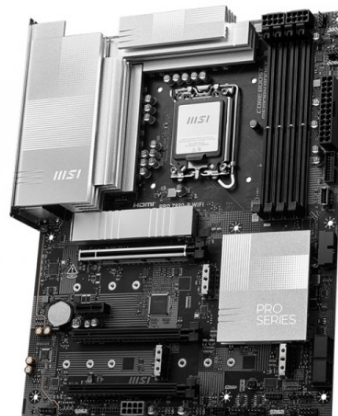

MSI PRO Z890-P WIFI matična ploča

Šifra: 60944

Kategorija proizvoda: Matične ploče

Proizvođač: MSGW

Cena: **35.346,00** din.

| | | | |
|-------|-------------------------------|--|---------------------------------|
| Audio | Broj kanala: | 8 (7.1) Realtek ALC897 Codec | Model |
| | Format: | ATX 304.8mm x 243.84mm 2x SATA kabl, 1x Wi-Fi antena | Dimenzije Pakovanje |
| | Tip memorije: | DDR5 4 9.200MTs (O.C.) | Memorija Podržane |
| | Žična mreža (LAN): | 5GBase-T (Gigabit) Realtek RTL8126 Da | Mreža Wi-Fi: |
| | Procesorsko ležište (socket): | Intel 1851 Intel Z890 | Čipset |
| | Thunderbolt: | 1x Thunderbolt 4 1 1x DisplayPort 1.4, Da preko Thunderbolta | Broj Thunderbolt DisplayPort |
| | Reklamacioni period: | 36 meseci | Skladiš |
| | SATA priključci (ukupno): | 4 SATA III 6Gbps 4 | SATA priključci Broj M.2 s |
| | PCI Express x16 slot: | 1x PCI Express 5.0 (x16 mode), 2x PCI Express 4.0 (x4 mode) 1x PCI Express 4.0 4 | PCI Express PCI slot: |
| | Naponski priključci: | 1x 8 pin 12V Power Connector, 1 x 24 pin Main Power connector, 2x 8-pin +12V CPU Power connectors 1 (podrška za 1 USB 3.2 Gen 2x2 Tip C porta), 4 (Tip A) Gen1 4 | USB 3.2: USB 2.0: |