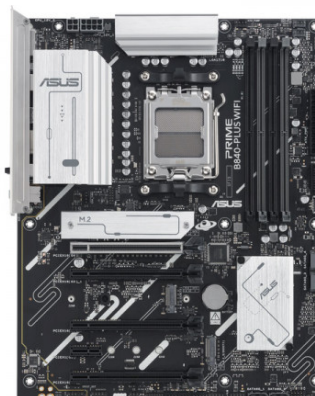

## ASUS PRIME B840-PLUS WIFI matična ploča

Šifra: 60882  
 Kategorija proizvoda: Matične ploče  
 Proizvođač: Asus

Cena: **29.928,00** din.

Audio	Broj kanala:	7.1 High Definition, Audio Shielding, Premium audio capacitors, Dedicated audio PCB layers	Napomena
	Format:	ATX 305mm x 244mm	Dimenzije
	Tip memorije:	DDR5 4 7.600+MTs (O.C.)	Memorija Podržane
	Žična mreža (LAN):	2.5GBase-T (Gigabit) Realtek Da	Mreža Wi-Fi:
	Procesorsko ležište (socket):	AMD AM5 AMD B840	Čipset
	Podržane tehnologije:	AURA Creator, AURA Sync, DIGI+VRM, ASUS CPU-Z, LANGuard, Overvoltage Protection, Q-DIMM, Q-Slot, Fan Xpert 2+, Q-LED Core, SafeSlot Core+, ASUS UEFI BIOS EZ Mode, ASUS CrashFree BIOS 3, Stainless-Steel Back IO, Q-Antenna, MyHotkey	Priključci
	Broj DisplayPort priključaka:	1 1x DisplayPort 1.4	DisplayPort
	Broj HDMI priključaka:	1	Broj HDMI
	Reklamacioni period:	36 meseci	Skladiš
	SATA priključci (ukupno):	4 SATA III 6Gbps 3	SATA priključci Broj M.2 s
	PCI Express x16 slot:	1x PCI Express 3.0, 1x PCI Express 4.0 (x16 mode), 1x PCI Express 4.0 (x8x4 mode), 1x PCI Express 3.0 (x4 mode), 2x PCI	