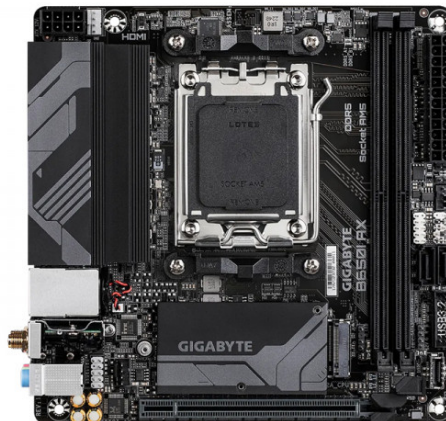

GIGABYTE B650I AX rev. 1.x matična ploča

Šifra: 58641

Kategorija proizvoda: Matične ploče

Proizvođač: GIGABYTE

Cena: **24.057,00** din.

Audio	Broj kanala:	8 (7.1) Realtek High Definition	Model: Napomena:
	Format:	Mini-ITX 170mm x 170mm	Dimenzije:
	Tip memorije:	DDR5 2 6.200MHz (O.C.), 6.000MTs (O.C.), 6.400MTs (O.C.), 5.200MTs, 4.800MTs, 5.600MTs (O.C.), 4.400MTs	Memorija: Podržane:
	Žična mreža (LAN):	2.5GBase-T (Gigabit) Realtek RTL8852CE Da	Model: Wi-Fi:
	Procesorsko ležište (socket):	AMD AM5 AMD B650	Čipset: Priključci:
	DisplayPort priključci:	1x DisplayPort 1x HDMI 6	HDMI: Ukupno U:
	Reklamacioni period:	36 meseci	Skladiš:
	SATA priključci (ukupno):	2 SATA III 6Gbps 1x M.2 Socket 3 (SSD)	SATA: Ostali skla:
	PCI Express x16 slot:	1x PCI Express 4.0 (x16 mode)	Unutra:
	Naponski priključci:	1 x 24 pin ATX Power Connector, 1 x 8-pin ATX 12V power connector 1 (podrška za 1 USB 3.2 Gen 1 Tip C porta), 1 (podrška za USB 3.2 Gen 1 port) 1 (podrška za 1 USB 2.0 porta)	USB 3.2: USB 2.0: