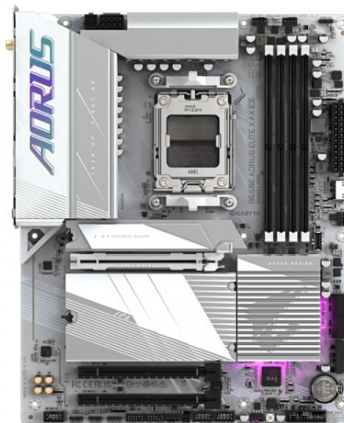

## GIGABYTE B650E A ELITE XICE rev. 1.x matična ploča

Šifra: 58640  
 Kategorija proizvoda: Matične ploče  
 Proizvođač: GIGABYTE

Cena: **36.344,00** din.

Audio	Broj kanala:	8 (7.1) Realtek High Definition	Model Napomena
	Format:	ATX 305mm x 244mm, 140mm x 147mm	Dimenzije
	Tip memorije:	DDR5 4 6.000MTs (O.C.), 7.200MTs (O.C.), 7.000MTs (O.C.), 6.800MTs (O.C.), 6.600MTs (O.C.), 6.400MTs (O.C.), 6.200MTs (O.C.), 5.200MTs, 4.800MTs, 7.600MTs (O.C.), 5.600MTs (O.C.), 8.000MTs (O.C.), 7.800MTs (O.C.), 6.666MTs (O.C.), 4.400MTs	Memorija Podržane
	Žična mreža (LAN):	2.5GBase-T (Gigabit) Realtek RTL8852CE Da	Model Wi-Fi:
	Procesorsko ležište (socket):	AMD AM5 AMD B650	Čipset
	HDMI priključci:	1x HDMI 12 1	Ukupno U
	Reklamacioni period:	36 meseci	Skladiš
	SATA priključci (ukupno):	4 SATA III 6Gbps 3x M.2 Socket 3 (SSD)	SATA Ostali skladi
	PCI Express x16 slot:	1x PCI Express 5.0 (x16 mode), 2x PCI Express 3.0 (x1 mode)	Unutra
	Naponski priključci:	1 x 24 pin ATX Power Connector, 1 x 8-pin ATX 12V power connector, 1 x 4-pin ATX 12V power connector 1 (podrška za 1 USB 3.2 Gen 2x2 Tip C porta), 1 (podrška za USB	USB 3.2: