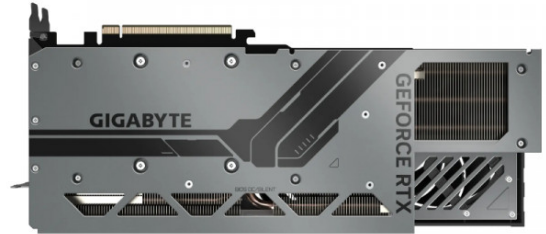

## GIGABYTE nVidia GeForce RTX 4080 SUPER WINDFORCE V2 16GB GV-N408SWF3V2-16GD grafička karta

Šifra: 58628  
 Kategorija proizvoda: Grafičke kartice  
 Proizvođač: GIGABYTE

Cena: **150.379,00** din.

Fizičke karakteristike	Dimenzije:	330mm x 136mm x 58mm Pun format Nekorišćeno	Format: Grafička Stanje:
	Proizvođač čipa:	nVidia nVidia GeForce RTX 4080 SUPER	Memorija: Grafička Model:
	Količina memorije:	16GB 256bit GDDR6X	Magistrala: Grafička Tip memorije:
	Slot:	PCI-Express 4.0 x 16 Windforce OpenGL 4.6, Dual BIOS, Microsoft DirectX 12 Ultimate	Sistem: Grafička Podržane:
	Ukupno DisplayPort priključaka:	3 3x DisplayPort 1.4a 1	Reklamacija: Grafička Ukupno H:
	Reklamacioni period:	36 meseci	