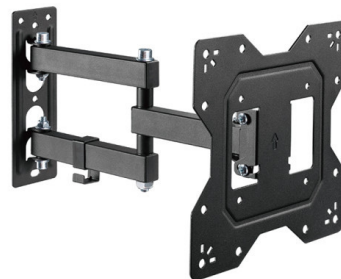

**Xwave 23-43 TILT/ARM/LONG Nosač
za TV/NAGIB -10°do+3°/ROT.
180°/VESA 200X200/30kg/5.6-
37.8cm od zid (148567)**

Šifra: 58207
Kategorija proizvoda: Nosači za TV
Proizvođač: Xwave

Cena: 1.305,00 din.

Brend: Xwave Model: 23/43 TILT/ARM LONG Naziv: Xwave 23-43 TILT/ARM/LONG Nosač za TV/NAGIB - 10°do+3°/ROTACIJA 180°/VESA 200X200/do 30kg/5.6- 37.8cm od zida Veličine TV: 23"-43" Max. opterećenje: 30kg Tip: nosač za monitor Nagib: -10° ~+ 3° Zaokret: 180° Rastojanje od zida: 56 - 378 mm Max. rastojanje rupa: 200x200 mm Ostalo: Cable Management VESA: 75x75, 100x100, 200x100, 200x200. Uvoznik: NT Company D.O.O. Zemlja porekla: Kina Prava potrošača: Zagarantovana sva prava kupaca po osnovu zakona o zaštiti potrošača.