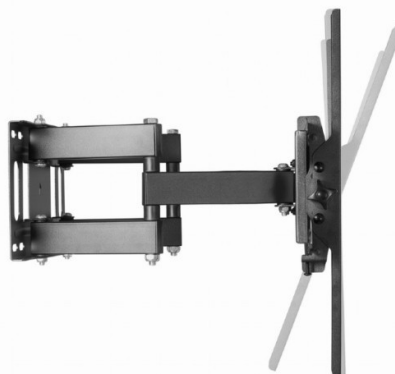

## WM-55ST-04 Gembird rotate/tilt VESA max. 40x40cm 32-55 max.35kg

Šifra: 58108  
Kategorija proizvoda: Nosači za TV  
Proizvođač: Gembird

Cena: **3.120,00** din.

TV zidni nosač (full-motion), 32"-55" Savršeno postavite ekran Lagan i manevarski dizajn - Dvostruki zidni nosač za TV sa punim pokretom - Podržava vecinu LCD televizora od 32" - 55". - VESA kompatibilan, max. 400 mm x 400 mm - Razmak od zida 78 - 400 mm - Omogucava okretanje do 120 stepeni i naginjanje za 20 stepeni - Praktičan integrisani nivo sa mehuricem za savršeno poravnanje - Uključuje sve potrebne materijale za ugradnju Materijal: čelik, plastika Površinska obrada: praškasti premaz Boja: Crna Odgovara veličini ekrana: 32" - 55" VESA kompatibilan: 75 x 75, 100 x 100 mm, 100 x 150, 100 x 200, 150 x 100, 150 x 150, 200 x 100, 200 x 200, 300 x 204, 400 x 400 mm Kapacitet težine: 35 kg Profil: 78 ~ 400 mm Opseg nagiba: 0 ° ~ -20 ° Opseg okretanja: +60 ° ~ -60 ° Nivo ekrana: +3 ° ~ -3 ° Montaža: čvrsti zid Upravljanje kablovima: Da Neto težina: 4,15 kg Dimenzije: 400 x 435 x 430 mm