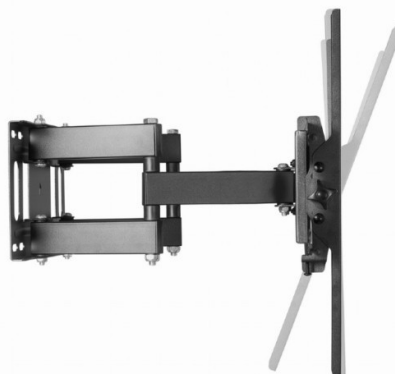

WM-55ST-04 Gembird rotate/tilt VESA max. 40x40cm 32-55 max.35kg

Šifra: 58108
Kategorija proizvoda: Nosači za TV
Proizvođač: Gembird

Cena: **3.120,00** din.

TV zidni nosač (full-motion), 32"-55" Savršeno postavite ekran Lagan i manevarski dizajn - Dvostruki zidni nosač za TV sa punim pokretom - Podržava vecinu LCD televizora od 32" - 55". - VESA kompatibilan, max. 400 mm x 400 mm - Razmak od zida 78 - 400 mm - Omogucava okretanje do 120 stepeni i naginjanje za 20 stepeni - Praktičan integrisani nivo sa mehuricom za savršeno poravnanje - Uključuje sve potrebne materijale za ugradnju Materijal: čelik, plastika Površinska obrada: praškasti premaz Boja: Crna Odgovara veličini ekrana: 32" - 55" VESA kompatibilan: 75 x 75, 100 x 100 mm, 100 x 150, 100 x 200, 150 x 100, 150 x 150, 200 x 100, 200 x 200, 300 x 204, 400 x 400 mm Kapacitet težine: 35 kg Profil: 78 ~ 400 mm Opseg nagiba: 0 ° ~ -20 ° Opseg okretanja: +60 ° ~ -60 ° Nivo ekrana: +3 ° ~ -3 ° Montaža: čvrsti zid Upravljanje kablovima: Da Neto težina: 4,15 kg Dimenzije: 400 x 435 x 430 mm