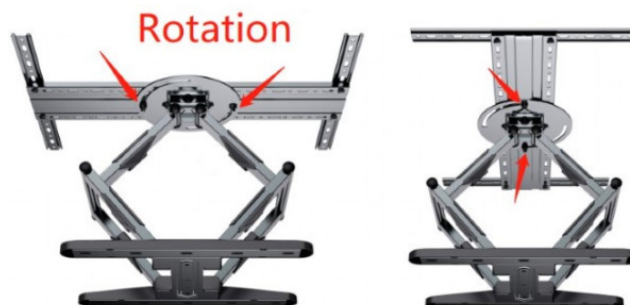

WM-80STR-01 Gembird rotate/tilt VESA max. 60x40cm 40-80 max.50kg

Šifra: 58091

Kategorija proizvoda: Nosači za TV

Proizvođač: Gembird

Cena: **6.148,00** din.

Savršeno postavite ekran Lagan i manevarski dizajn -Dvostruki nosac za TV u punom pokretu sa funkcijom rotacije -Podrzava vecinu 40" - 80" LCD/LED televizora -VESA kompatibilan, max. 600 mm x 400 mm - Razmak od zida 61 - 506 mm -Omogucava okretanje do 100 stepeni i naginjanje za 10 stepeni -Max. Rotacija za 90 stepeni: omogucava pozicioniranje televizora u portretnom i u pejzaznom rezimu -Prakticne vodice kablova na rukama -Ukljucuje sve potrebne materijale za ugradnju Materijal: celik Velicina ekrana: 40 - 80" VESA: 100 x 100 - 600 x 400 mm Nagib: -3/+7° Podesavanje nivoa: ±3° Okret: ±50° Rotacija: 90° Rastojanje od zida: 61 - 506 mm Kapacitet tezine: 50 kg / 110 lbs