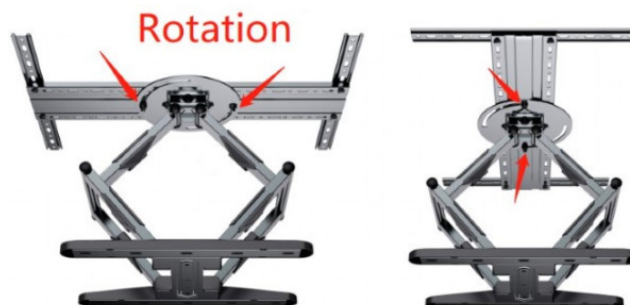

WM-80STR-01 Gembird rotate/tilt VESA max. 60x40cm 40-80 max.50kg

Šifra: 58091

Kategorija proizvoda: Nosači za TV

Proizvođač: Gembird

Cena: **5.886,00** din.

Savršeno postavite ekran Lagan i manevarski dizajn -Dvostruki nosac za TV u punom pokretu sa funkcijom rotacije -Podrzava vecinu 40" - 80" LCD/LED televizora -VESA kompatibilan, max. 600 mm x 400 mm - Razmak od zida 61 - 506 mm -Omogucava okretanje do 100 stepeni i naginjanje za 10 stepeni -Max. Rotacija za 90 stepeni: omogucava pozicioniranje televizora u portretnom i u pejzaznom rezimu -Prakticne vodice kablova na rukama -Ukljucuje sve potrebne materijale za ugradnju Materijal: celik Velicina ekrana: 40 - 80" VESA: 100 x 100 - 600 x 400 mm Nagib: -3/+7° Podesavanje nivoa: ±3° Okret: ±50° Rotacija: 90° Rastojanje od zida: 61 - 506 mm Kapacitet tezine: 50 kg / 110 lbs