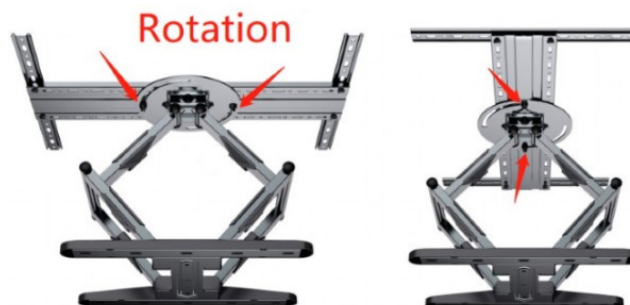

WM-80STR-01 Gembird rotate/tilt VESA max. 60x40cm 40-80 max.50kg

Šifra: 58091

Kategorija proizvoda: Nosači za TV

Proizvođač: Gembird

Cena: **5.886,00** din.

Savršeno postavite ekran Lagan i manevarski dizajn -Dvostruki nosac za TV u punom pokretu sa funkcijom rotacije -Podrzava vecinu 40" - 80" LCD/LED televizora -VESA kompatibilan, max. 600 mm x 400 mm - Razmak od zida 61 - 506 mm -Omogucava okretanje do 100 stepeni i naginjanje za 10 stepeni -Max. Rotacija za 90 stepeni: omogucava pozicioniranje televizora iu portretnom iu pejzaznom rezimu -Prakticne vodice kablova na rukama -Ukljucuje sve potrebne materijale za ugradnju Materijal: celik Velicina ekrana: 40 - 80" VESA: 100 x 100 - 600 x 400 mm Nagib: -3/+7° Podesavanje nivoa: ±3° Okret: ±50° Rotacija: 90° Rastojanje od zida: 61 - 506 mm Kapacitet tezine: 50 kg / 110 lbs