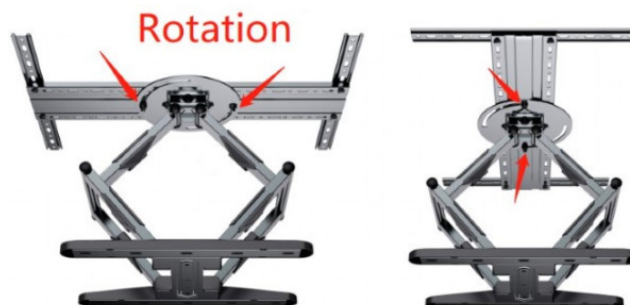

WM-80STR-01 Gembird rotate/tilt VESA max. 60x40cm 40-80 max.50kg

Šifra: 58091

Kategorija proizvoda: Nosači za TV

Proizvođač: Gembird

Cena: **5.752,00** din.

Savršeno postavite ekran Lagan i manevarski dizajn -Dvostruki nosac za TV u punom pokretu sa funkcijom rotacije -Podrzava vecinu 40" - 80" LCD/LED televizora -VESA kompatibilan, max. 600 mm x 400 mm - Razmak od zida 61 - 506 mm -Omogucava okretanje do 100 stepeni i naginjanje za 10 stepeni -Max. Rotacija za 90 stepeni: omogucava pozicioniranje televizora u portretnom i u pejzaznom rezimu -Prakticne vodice kablova na rukama -Ukljucuje sve potrebne materijale za ugradnju Materijal: celik Velicina ekrana: 40 - 80" VESA: 100 x 100 - 600 x 400 mm Nagib: -3/+7° Podesavanje nivoa: ±3° Okret: ±50° Rotacija: 90° Rastojanje od zida: 61 - 506 mm Kapacitet tezine: 50 kg / 110 lbs