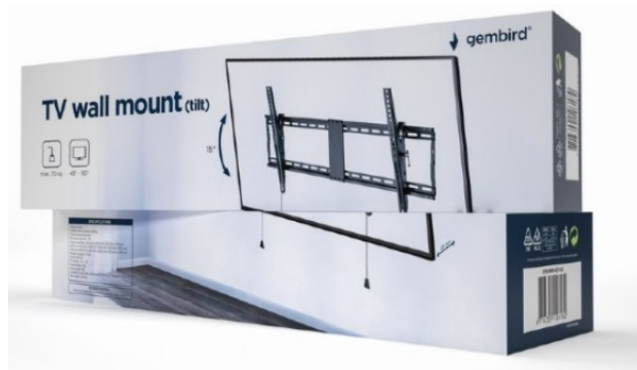

WM-90T-01 Gembird tilt VESA max 80x40cm 73-90 max.70kg

Šifra: 58084

Kategorija proizvoda: Nosači za TV

Proizvođač: Gembird

Cena: **2.416,00** din.

Postavite ekran savršeno Lagan i nagibni dizajn -Nosac za LCD ekran od celika za teške uslove rada - Podržava vecinu LCD televizora od 43" - 90". *Automatske opružne brave sa kablovima za brzo otpuštanje za jednostavnu instalaciju -VESA kompatibilan, max. 800x400mm -Omogućava nagib do 12 stepeni - Udaljenost od zida: 49 mm -Uključuje sve potrebne materijale za ugradnju Materijal: celik Površinska obrada: praškasti premaz Boja: crna fine teksture Odgovara veličini ekrana: 43" - 90" Kompatibilno sa Vesa: 200x200, 300x200, 400x200, 300x300, 400x300, 400x400, 600x400, 800x400mm Kapacitet težine: 70kg Profil: 49mm Opseg nagiba: +3° ~ -12° Montaža: cvrsti zid, dupli klin (406mm/450mm/600mm) Neto težina: 2,68 kg