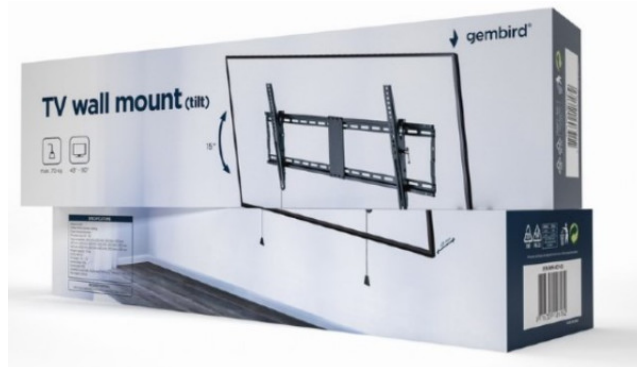

WM-90T-01 Gembird tilt VESA max 80x40cm 73-90 max.70kg

Šifra: 58084
Kategorija proizvoda: Nosači za TV
Proizvođač: Gembird

Cena: **2.582,00** din.

Postavite ekran savršeno Lagan i nagibni dizajn -Nosac za LCD ekran od celika za teške uslove rada - Podržava vecinu LCD televizora od 43" - 90". *Automatske opružne brave sa kablovima za brzo otpuštanje za jednostavnu instalaciju -VESA kompatibilan, max. 800x400mm -Omogucava nagib do 12 stepeni - Udaljenost od zida: 49 mm -Ukljucuje sve potrebne materijale za ugradnju Materijal: celik Površinska obrada: praškasti premaz Boja: crna fine teksture Odgovara velicini ekrana: 43" - 90" Kompatibilno sa Vesa: 200x200, 300x200, 400x200, 300x300, 400x300, 400x400, 600x400, 800x400mm Kapacitet težine: 70kg Profil: 49mm Opseg nagiba: +3° ~ -12° Montaža: cvrsti zid, dupli klin (406mm/450mm/600mm) Neto težina: 2,68 kg