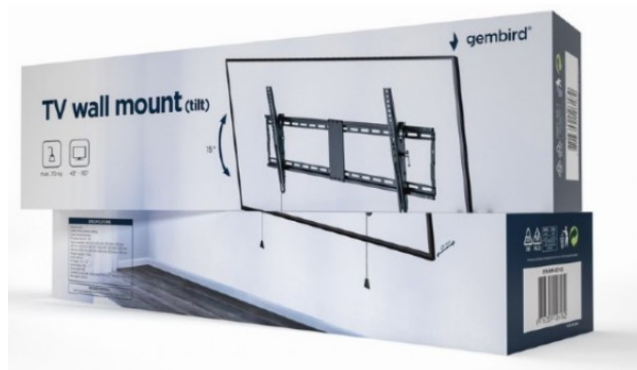

Šifra: 58084
Kategorija proizvoda: Nosači za TV
Proizvođač: Gembird

Cena: **2.472,00** din.

Postavite ekran savršeno Lagan i nagibni dizajn -Nosac za LCD ekran od celika za teške uslove rada - Podržava vecinu LCD televizora od 43" - 90". *Automatske opružne brave sa kablovima za brzo otpuštanje za jednostavnu instalaciju -VESA kompatibilan, max. 800x400mm -Omogućava nagib do 12 stepeni - Udaljenost od zida: 49 mm -Uključuje sve potrebne materijale za ugradnju Materijal: celik Površinska obrada: praškasti premaz Boja: crna fine teksture Odgovara veličini ekrana: 43" - 90" Kompatibilno sa Vesa: 200x200, 300x200, 400x200, 300x300, 400x300, 400x400, 600x400, 800x400mm Kapacitet težine: 70kg Profil: 49mm Opseg nagiba: +3° ~ -12° Montaža: cvrsti zid, dupli klin (406mm/450mm/600mm) Neto težina: 2,68 kg