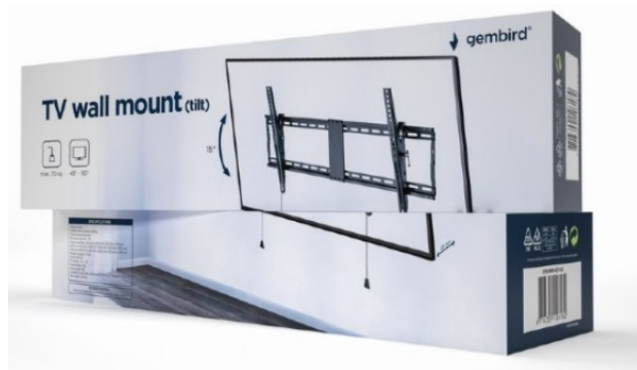

## WM-90T-01 Gembird tilt VESA max 80x40cm 73-90 max.70kg

Šifra: 58084

Kategorija proizvoda: Nosači za TV

Proizvođač: Gembird

Cena: **2.472,00** din.

Postavite ekran savršeno Lagan i nagibni dizajn -Nosac za LCD ekran od celika za teške uslove rada - Podržava vecinu LCD televizora od 43" - 90". \*Automatske opružne brave sa kablovima za brzo otpuštanje za jednostavnu instalaciju -VESA kompatibilan, max. 800x400mm -Omogućava nagib do 12 stepeni - Udaljenost od zida: 49 mm -Uključuje sve potrebne materijale za ugradnju Materijal: celik Površinska obrada: praškasti premaz Boja: crna fine teksture Odgovara veličini ekrana: 43" - 90" Kompatibilno sa Vesa: 200x200, 300x200, 400x200, 300x300, 400x300, 400x400, 600x400, 800x400mm Kapacitet težine: 70kg Profil: 49mm Opseg nagiba: +3° ~ -12° Montaža: cvrsti zid, dupli klin (406mm/450mm/600mm) Neto težina: 2,68 kg