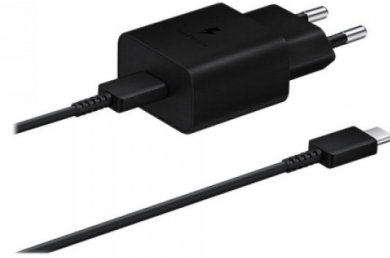

Šifra: 57189
Kategorija proizvoda: Punjači za mobilne telefone
Proizvođač: Samsung

Cena: **1.818,00** din.

Model SAMSUNG EP-T1510-XBE Ulaz/laz punjača Type C Snaga punjača 15W Boja Crna Kabl Type C na Type C , 1m