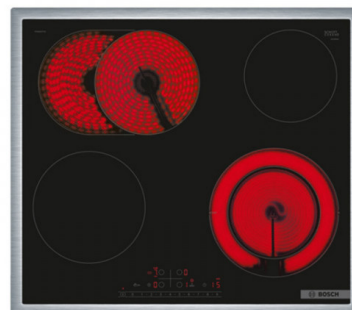

Ugradna staklokeramička ploča Bosch PKN645FP2E

Šifra: 52004
 Kategorija proizvoda: Ugradne ploče
 Proizvođač: Bosch

Cena: **37.762,00** din.

Garancija:

2 godine
 51,3 cm
 60 cm
 Crna
 Staklokeramička
 4,8 cm
 - Funkcija ReStart - Čuva vaše upravljačke postavke. - PowerBoost funkcija
 - 1 grejna površina koja se ovalno širi: koristite pekače na proširivoj zoni za kuvanje. - Dvostruka zona za kuvanje: koristite obične ili veće posude za kuvanje na proširivoj zoni za kuvanje. - Prednji levi: 180 mm, 2 kW - Zadnji levi: 170, 265 mm, 1.8 kW - Zadnji desni: 145 mm, 1.2 kW - Prednji desni: 145, 210 mm, 1.2 kW (maks. snaga 3 kW) - DirectSelect: direktan, jednostavan izbor željene zone za kuvanje, jačine i dodatnih funkcija - 17 stepena: precizno prilagođavajte toplotu pomoću - 17 nivoa snage (9 glavnih nivoa i 8 srednjih nivoa). - Elektronski programski sat sa funkcijom isključivanja i podsetnikom za svaku ploču za kuvanje: isključuje zonu za kuvanje po isteku podešenog vremena (npr. za kuvana jaja). - Elektronski programski sat : alarm se oglašava po isteku podešenog vremena (npr. za testenine).

Dubina:

Širina:

Boja:

Vrsta ploče za kuvanje:

Visina ugradne ploče za kuvanje:

Funkcije:

Karakteristike: