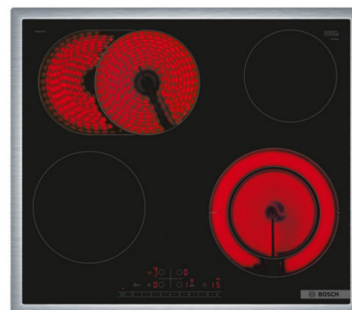

Ugradna staklokeramička ploča Bosch PKN645FP2E

Šifra: 52004

Kategorija proizvoda: Ugradne ploče

Proizvođač: Bosch

Cena: **37.762,00** din.

Garancija:

2 godine

51,3 cm

60 cm

Crna

Staklokeramička

4,8 cm

- Funkcija ReStart - Čuva vaše upravljačke postavke. - PowerBoost funkcija

- 1 grejna površina koja se ovalno širi: koristite pekače na proširivoj zoni za kuvanje. - Dvostruka zona za kuvanje: koristite obične ili veće posude za kuvanje na proširivoj zoni za kuvanje. - Prednji levi: 180 mm, 2 kW - Zadnji levi: 170, 265 mm, 1.8 kW - Zadnji desni: 145 mm, 1.2 kW - Prednji desni: 145, 210 mm, 1.2 kW (maks. snaga 3 kW) - DirectSelect: direktan, jednostavan izbor željene zone za kuvanje, jačine i dodatnih funkcija - 17 stepena: precizno prilagođavajte toplotu pomoću - 17 nivoa snage (9 glavnih nivoa i 8 srednjih nivoa). - Elektronski programski sat sa funkcijom isključivanja i podsetnikom za svaku ploču za kuvanje: isključuje zonu za kuvanje po isteku podešenog vremena (npr. za kuvana jaja). - Elektronski programski sat : alarm se oglašava po isteku podešenog vremena (npr. za testenine).

Dubina:

Širina:

Boja:

Vrsta ploče za kuvanje:

Visina ugradne ploče za kuvanje:

Funkcije:

Karakteristike: