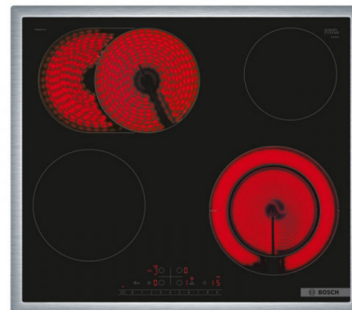

Bosch Ugradna staklokeramička ploča PKN645FP2E

Šifra: 52004

Kategorija proizvoda: Ugradne ploče

Proizvođač: Bosch

Cena: **37.762,00** din.

Garancija:

2 godine

51,3 cm

60 cm

Crna

Staklokeramička

4,8 cm

- Funkcija ReStart - Čuva vaše upravljačke postavke. - PowerBoost funkcija

- 1 grejna površina koja se ovalno širi: koristite pekače na proširivoj zoni za kuvanje. - Dvostruka zona za kuvanje: koristite obične ili veće posude za kuvanje na proširivoj zoni za kuvanje. - Prednji levi: 180 mm, 2 kW - Zadnji levi: 170, 265 mm, 1.8 kW - Zadnji desni: 145 mm, 1.2 kW - Prednji desni: 145, 210 mm, 1.2 kW (maks. snaga 3 kW) - DirectSelect: direktan, jednostavan izbor željene zone za kuvanje, jačine i dodatnih funkcija - 17 stepena: precizno prilagođavajte toplotu pomoću - 17 nivoa snage (9 glavnih nivoa i 8 srednjih nivoa). - Elektronski programski sat sa funkcijom isključivanja i podsetnikom za svaku ploču za kuvanje: isključuje zonu za kuvanje po isteku podešenog vremena (npr. za kuvana jaja). - Elektronski programski sat : alarm se oglašava po isteku podešenog vremena (npr. za testenine).

Dubina:

Širina:

Boja:

Vrsta ploče za kuvanje:

Visina ugradne ploče za kuvanje:

Funkcije:

Karakteristike: