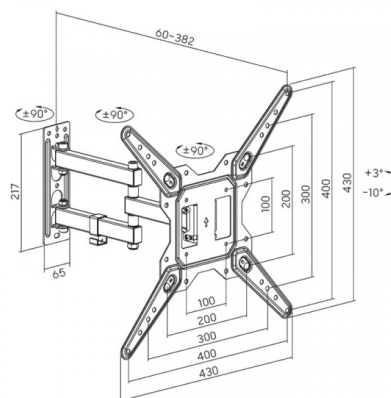

**Xwave 23-55 TILT/ARM/LONG Nosač
za TV/NAGIB -10°do+3°/ROT.
180°/VESA 400X400/30kg/6-38.2cm
od zid (148568)**

Šifra: 51892

Kategorija proizvoda: Nosači za TV

Proizvođač: Xwave

Cena: **1.451,00** din.

Brend: Xwave Model: 23/55 TILT/ARM LONG Naziv: Xwave 23-55 TILT/ARM/LONG Nosač za TV/NAGIB - 10°do+3°/ROTACIJA 180°/VESA 400X400/do 30kg/6- 38.2cm od zida Veličine TV: 23"-55" Max. opterćenje: 30kg Tip: nosač za monitor Nagib: -10° ~+ 3° Zaokret: 180° Rastojanje od zida: 60 - 382 mm Max. rastojanje rupa: 400x400 mm Ostalo: Cable Management VESA: 75x75, 100x100, 200x100, 200x200,300x300,400x200,400x400. Uvoznik: NT Company D.O.O. Zemlja porekla: Kina Prava potrošača: Zagarantovana sva prava kupaca po osnovu zakona o zaštiti potrošača.