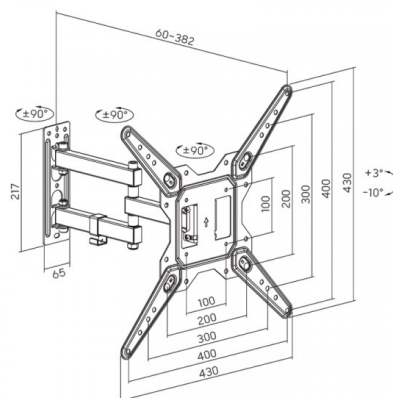

**Xwave 23-55 TILT/ARM/LONG Nosač
 za TV/NAGIB -10°do+3°/ROT.
 180°/VESA 400X400/30kg/6-38.2cm
 od zid (148568)**

Šifra: 51892
 Kategorija proizvoda: Nosači za TV
 Proizvođač: Xwave

Cena: 1.451,00 din.

Brend: Xwave Model: 23/55 TILT/ARM LONG Naziv: Xwave 23-55 TILT/ARM/LONG Nosač za TV/NAGIB - 10°do+3°/ROTACIJA 180°/VESA 400X400/do 30kg/6- 38.2cm od zida Veličine TV: 23"-55" Max. opterćenje: 30kg Tip: nosač za monitor Nagib: -10° ~+ 3° Zaokret: 180° Rastojanje od zida: 60 - 382 mm Max. rastojanje rupa: 400x400 mm Ostalo: Cable Management VESA: 75x75, 100x100, 200x100, 200x200,300x300,400x200,400x400. Uvoznik: NT Company D.O.O. Zemlja porekla: Kina Prava potrošača: Zagarantovana sva prava kupaca po osnovu zakona o zaštiti potrošača.