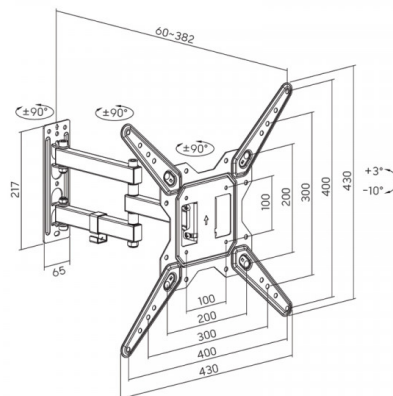

**Xwave 23-55 TILT/ARM/LONG Nosač  
za TV/NAGIB -10°do+3°/ROT.  
180°/VESA 400X400/30kg/6-38.2cm  
od zid ( 148568 )**

Šifra: 51892

Kategorija proizvoda: Nosači za TV

Proizvođač: Xwave

Cena: **1.451,00** din.

Brend: Xwave Model: 23/55 TILT/ARM LONG Naziv: Xwave 23-55 TILT/ARM/LONG Nosač za TV/NAGIB - 10°do+3°/ROTACIJA 180°/VESA 400X400/do 30kg/6- 38.2cm od zida Veličine TV: 23"-55" Max. opterćenje: 30kg Tip: nosač za monitor Nagib: -10° ~+ 3° Zaokret: 180° Rastojanje od zida: 60 - 382 mm Max. rastojanje rupa: 400x400 mm Ostalo: Cable Management VESA: 75x75, 100x100, 200x100, 200x200,300x300,400x200,400x400. Uvoznik: NT Company D.O.O. Zemlja porekla: Kina Prava potrošača: Zagarantovana sva prava kupaca po osnovu zakona o zaštiti potrošača.