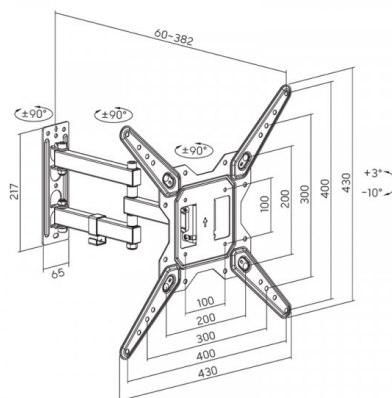

**Xwave 23-55 TILT/ARM/LONG Nosač
za TV/NAGIB -10°do+3°/ROT.
180°/VESA 400X400/30kg/6-38.2cm
od zid (148568)**

Šifra: 51892

Kategorija proizvoda: Nosači za TV

Proizvođač: Xwave

Cena: **1.451,00** din.

Brend: Xwave Model: 23/55 TILT/ARM LONG Naziv: Xwave 23-55 TILT/ARM/LONG Nosač za TV/NAGIB - 10°do+3°/ROTACIJA 180°/VESA 400X400/do 30kg/6- 38.2cm od zida Veličine TV: 23"-55" Max. opterećenje: 30kg Tip: nosač za monitor Nagib: -10° ~+ 3° Zaokret: 180° Rastojanje od zida: 60 - 382 mm Max. rastojanje rupa: 400x400 mm Ostalo: Cable Management VESA: 75x75, 100x100, 200x100, 200x200,300x300,400x200,400x400. Uvoznik: NT Company D.O.O. Zemlja porekla: Kina Prava potrošača: Zagarantovana sva prava kupaca po osnovu zakona o zaštiti potrošača.