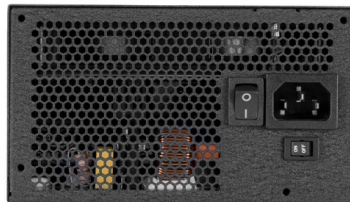

CHIEFTEC GPU-750FC 750W 80Plus Gold modularno napajanje

Šifra: 51559
 Kategorija proizvoda: Napajanja
 Proizvođač: Chieftec

Cena: **13.177,00** din.

+12V naponske grane	1:	62.5A 750W	Maksimalna snaga
	Format:	ATX 160mm x 150mm x 87mm	Dimenzije
	Tip:	Aktivno 1 140mm x 140mm	Modularno napajanje Dimenzije
	ATX 24pin:	24(20+4)pin 1x (4+4)pin 4x (6+2) pin	ATX 24pin PCI Express
	Tip:	Active PFC 12V v2.53 750 W	Ostale karakteristike Snaga:
	+5V:	22A 22A 120W	+3.3V Maksimalna snaga
	Reklamacioni period:	60 meseci	