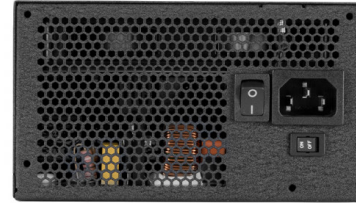

CHIEFTEC GPU-750FC 750W 80Plus Gold modularno napajanje

Šifra: 51559
 Kategorija proizvoda: Napajanja
 Proizvođač: Chieftec

Cena: **13.166,00** din.

+12V naponske grane	1:	62.5A 750W	Maksimalna snaga
	Format:	ATX 160mm x 150mm x 87mm	Dimenzije
	Tip:	Aktivno 1 140mm x 140mm	Modularno napajanje Dimenzije
	ATX 24pin:	24(20+4)pin 1x (4+4)pin 4x (6+2) pin	ATX 24pin PCI Express
	Tip:	Active PFC 12V v2.53 750 W	Ostale karakteristike Snaga:
	+5V:	22A 22A 120W	+3.3V Maksimalna snaga
	Reklamacioni period:	60 meseci	