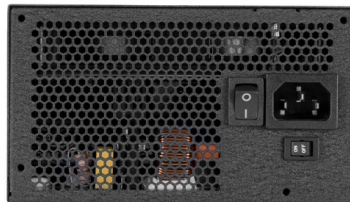

CHIEFTEC GPU-750FC 750W 80Plus Gold modularno napajanje

Šifra: 51559
 Kategorija proizvoda: Napajanja
 Proizvođač: Chieftec

Cena: **12.593,00** din.

+12V naponske grane	1:	62.5A 750W	Maksimalna snaga
	Format:	ATX 160mm x 150mm x 87mm	Dimenzije
	Tip:	Aktivno 1 140mm x 140mm	Modularno napajanje Dimenzije
	ATX 24pin:	24(20+4)pin 1x (4+4)pin 4x (6+2) pin	ATX 24pin PCI Express
	Tip:	Active PFC 12V v2.53 750 W	Ostale karakteristike Snaga:
	+5V:	22A 22A 120W	+3.3V Maksimalna snaga
	Reklamacioni period:	60 meseci	