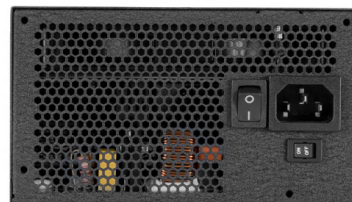

CHIEFTEC GPU-750FC 750W 80Plus Gold modularno napajanje

Šifra: 51559
 Kategorija proizvoda: Napajanja
 Proizvođač: Chieftec

Cena: **12.614,00** din.

+12V naponske grane	1:	62.5A 750W	Maksimalna snaga
	Format:	ATX 160mm x 150mm x 87mm	Dimenzije
	Tip:	Aktivno 1 140mm x 140mm	Modularno napajanje Dimenzije
	ATX 24pin:	24(20+4)pin 1x (4+4)pin 4x (6+2) pin	ATX 24pin PCI Express
	Tip:	Active PFC 12V v2.53 750 W	Ostale karakteristike Snaga:
	+5V:	22A 22A 120W	+3.3V Maksimalna snaga
	Reklamacioni period:	60 meseci	