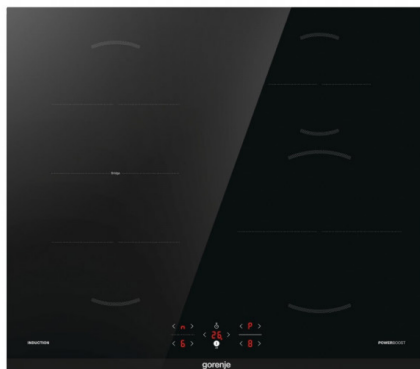

## GORENJE Ugradna ploča GI6421BC

Šifra: 50183

Kategorija proizvoda: Ugradne ploče

Proizvođač: Gorenje

Cena: **44.990,00** din.

### Garancija:

2 + 3 godine uz registraciju na sajtu proizvođača

52 cm

59,5 cm

Crna

Indukcijska

5,4 cm

- Bridge funkcija - spajanje zona za kuvanje - PowerBoost