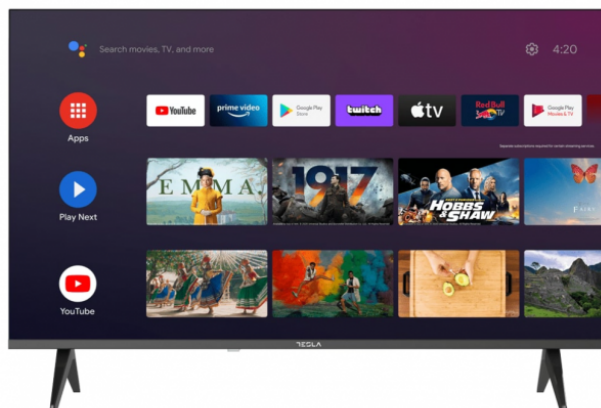

Šifra: 47652
Kategorija proizvoda: Televizori
Proizvođač: Tesla

Cena: **26.387,00** din.

Dijagonala	43"
Rezolucija	1920x1080
Tip	TFT LED
Smart	Da
Android	Da
Ugao vidljivosti	178/178
Tjuner	DVB-T2/S2/C
Povezivanje	HDMI, LAN, USB
Wifi	Da
Bluetooth	Da
Vesa	Da, 200x200
Dimenzije	970 x 644 x 276 mm
Težina	6.4 kg